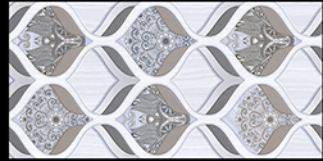

Water proof

10362-L

10363-L

10362-HL1

10363-HL1

10362-D

10363-HL2

Matching Floor Available in 300x300 mm